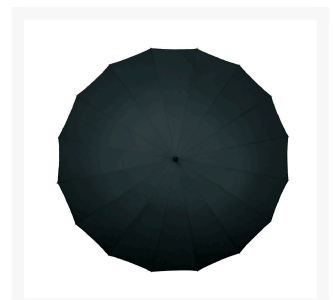

Falcone® - Compact - Handopening - Ø 102 cm - Zwart

Product Images

Short Description

GR-440 Falcone paraplu, 16 banen, zwarte glasfiber baleinen, houten stok en haak.

Omschrijving

GR-440 Falcone paraplu, 16 banen, zwarte glasfiber baleinen, houten stok en haak.

Additional Information

EAN code	8713414807807
Merk	Falcone®
Handvat	Rond hout
Mechanisme	Handopening
Glasfiber	Lange baleinen
Materiaal doek	Polyester Pongee
Windproof	Nee
Doming	Nee
Foedraal	Nee
Kleurnaam	Zwart
PMS	Zwart
Type paraplu	Compact
BSCI geproduceerd	Ja
Land van herkomst	China
Paneelformaat A-B-C (cm)	57 x 20 x 60
Product L x B x H (cm)	90 x 5 x 13
Lengte (cm)	90
Brutogewicht (kgs)	0,512
Ca. diameter (cm)	102
Aantal panelen	16
Max. aantal kleuren	Onbeperkt inclusief full-colour
Mogelijkheid bedrukkingstechniek	Zeefdruk en transfer
Positie van de bedrukking	Buitenzijde paneel - sluitband
Bedrukkingsoppervlakte	14 x 12
HS code	66019920
Omdoos inhoud (aantal stuks)	20