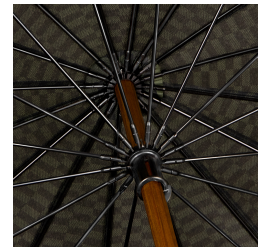

# Falcone® - Compact - Handopening - Windproof - Ø 102 cm - Dessin

## Short Description

GR-441-B Falcone paraplu, 16 banen, zwarte glasfiber baleinen, houten stok en haak, dessin.

## Omschrijving

---

GR-441-B Falcone paraplu, 16 banen, zwarte glasfiber baleinen, houten stok en haak, dessin.