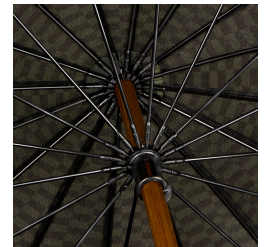

# Falcone® - Compact - Handopening - Windproof - Ø 102 cm - Dessin

## Short Description

GR-441-C Falcone paraplu, 16 banen, zwarte glasfiber baleinen, houten stok en haak, dessin.

## Omschrijving

---

GR-441-C Falcone paraplu, 16 banen, zwarte glasfiber baleinen, houten stok en haak, dessin.