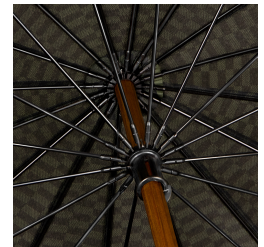

# Falcone® - Compact - Handopening - Windproof - Ø 102 cm - Dessin

## Short Description

GR-441-D Falcone paraplu, 16 banen, zwarte glasfiber baleinen, houten stok en haak, dessin.

## Omschrijving

---

GR-441-D Falcone paraplu, 16 banen, zwarte glasfiber baleinen, houten stok en haak, dessin.