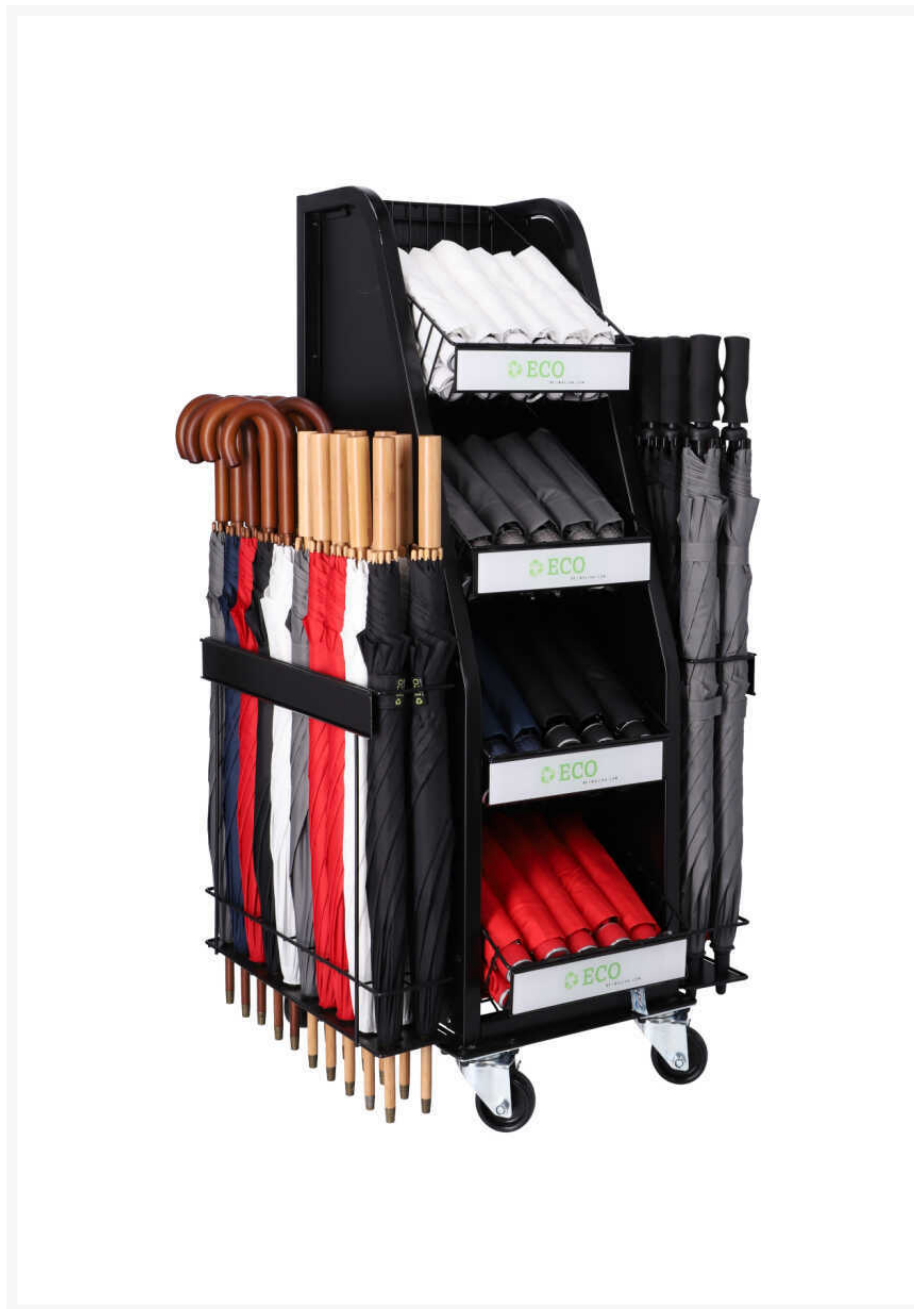

IMPLIVA - Paraplu standaard - Verrijdbaar - Ø 60 cm - Zwart

Product Images

Short Description

PS-7 verrijdbare standaard voor paraplu's, geschikt voor ca. 40 lange paraplu's en voor ca. 60 opvouwbare paraplu's.

Omschrijving

PS-7 verrijdbare standaard voor paraplu's, geschikt voor ca. 40 lange paraplu's en voor ca. 60 opvouwbare paraplu's.

EAN code	8713414817233
PMS Indicatie	Zwart
In bestelling	0
Merk	IMPLIVA
Handvat	-
Mechanisme	Verrijdbaar
Glasfiber	-
Windproof	Nee
Doming	Nee
Foedraal	Nee
Kleurnaam	Zwart
Type paraplu	Paraplu standaard
Collectie	Retail
BSCI geproduceerd	Ja
Land van herkomst	China
Adviesverkoopprijs retail (€)	0
Paneelformaat A-B-C (cm)	-
Product L x B x H (cm)	120 x 60 x 50
Lengte (cm)	50
Brutogewicht (kgs)	27
Ca. diameter (cm)	60
Aantal panelen	0
Max. aantal kleuren	Geen
Mogelijkheid bedrukkingstechniek	-
Positie van de bedrukking	Geen
Bedrukkingsoppervlakte (cm)	-