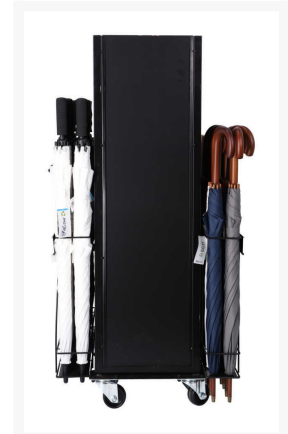

IMPLIVA - Paraplu standaard - Verrijdbaar - Ø 60 cm - Zwart

Product Images

Short Description

PS-7 verrijdbare standaard voor paraplu's, geschikt voor ca. 40 lange paraplu's en voor ca. 60 opvouwbare paraplu's.

Omschrijving

PS-7 verrijdbare standaard voor paraplu's, geschikt voor ca. 40 lange paraplu's en voor ca. 60 opvouwbare paraplu's.

EAN code	8713414817233
PMS Indicatie	Zwart
In bestelling	0
Merk	IMPLIVA
Handvat	-
Mechanisme	Verrijdbaar
Glasfiber	-
Windproof	Nee
Doming	Nee
Foedraal	Nee
Kleurnaam	Zwart
Type paraplu	Paraplu standaard
Collectie	Retail
BSCI geproduceerd	Ja
Land van herkomst	China
Adviesverkoopprijs retail (€)	0
Paneelformaat A-B-C (cm)	-
Product L x B x H (cm)	120 x 60 x 50
Lengte (cm)	50
Brutogewicht (kgs)	27
Ca. diameter (cm)	60
Aantal panelen	0
Max. aantal kleuren	Geen
Mogelijkheid bedrukkingstechniek	-
Positie van de bedrukking	Geen
Bedrukkingsoppervlakte (cm)	-