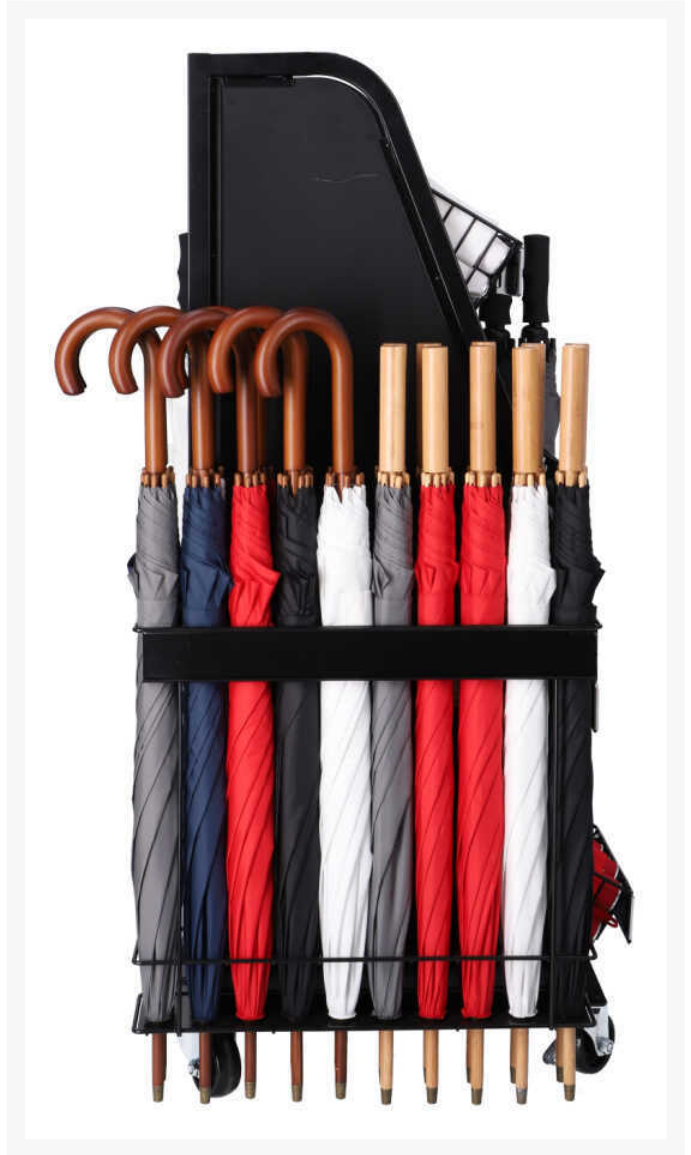

IMPLIVA - Paraplu standaard - Verrijdbaar - Ø 60 cm - Zwart

Product Images

Short Description

PS-7 verrijdbare standaard voor paraplu's, geschikt voor ca. 40 lange paraplu's en voor ca. 60 opvouwbare paraplu's.

Omschrijving

PS-7 verrijdbare standaard voor paraplu's, geschikt voor ca. 40 lange paraplu's en voor ca. 60 opvouwbare paraplu's.

EAN code	8713414817233
PMS Indicatie	Zwart
In bestelling	0
Merk	IMPLIVA
Handvat	-
Mechanisme	Verrijdbaar
Glasfiber	-
Windproof	Nee
Doming	Nee
Foedraal	Nee
Kleurnaam	Zwart
Type paraplu	Paraplu standaard
Collectie	Retail
BSCI geproduceerd	Ja
Land van herkomst	China
Adviesverkoopprijs retail (€)	0
Paneelformaat A-B-C (cm)	-
Product L x B x H (cm)	120 x 60 x 50
Lengte (cm)	50
Brutogewicht (kgs)	27
Ca. diameter (cm)	60
Aantal panelen	0
Max. aantal kleuren	Geen
Mogelijkheid bedrukkingstechniek	-
Positie van de bedrukking	Geen
Bedrukkingsoppervlakte (cm)	-