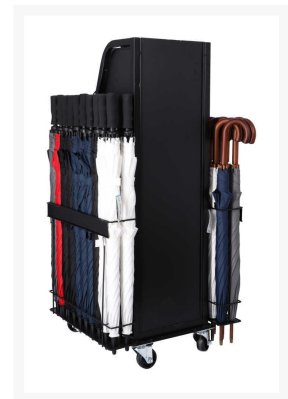

IMPLIVA - Paraplu standaard - Verrijdbaar - Ø 60 cm - Zwart

Product Images

Short Description

PS-7 verrijdbare standaard voor paraplu's, geschikt voor ca. 40 lange paraplu's en voor ca. 60 opvouwbare paraplu's.

Omschrijving

PS-7 verrijdbare standaard voor paraplu's, geschikt voor ca. 40 lange paraplu's en voor ca. 60 opvouwbare paraplu's.

EAN code	8713414817233
PMS Indicatie	Zwart
In bestelling	0
Merk	IMPLIVA
Handvat	-
Mechanisme	Verrijdbaar
Glasfiber	-
Windproof	Nee
Doming	Nee
Foedraal	Nee
Kleurnaam	Zwart
Type paraplu	Paraplu standaard
Collectie	Retail
BSCI geproduceerd	Ja
Land van herkomst	China
Adviesverkoopprijs retail (€)	0
Paneelformaat A-B-C (cm)	-
Product L x B x H (cm)	120 x 60 x 50
Lengte (cm)	50
Brutogewicht (kgs)	27
Ca. diameter (cm)	60
Aantal panelen	0
Max. aantal kleuren	Geen
Mogelijkheid bedrukkingstechniek	-
Positie van de bedrukking	Geen
Bedrukkingsoppervlakte (cm)	-