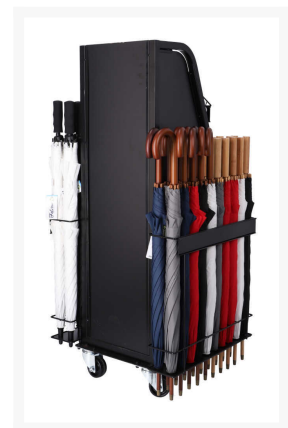

IMPLIVA - Paraplu standaard - Verrijdbaar - Ø 60 cm - Zwart

Product Images

Short Description

PS-7 verrijdbare standaard voor paraplu's, geschikt voor ca. 40 lange paraplu's en voor ca. 60 opvouwbare paraplu's.

Omschrijving

PS-7 verrijdbare standaard voor paraplu's, geschikt voor ca. 40 lange paraplu's en voor ca. 60 opvouwbare paraplu's.

EAN code	8713414817233
PMS Indicatie	Zwart
In bestelling	0
Merk	IMPLIVA
Handvat	-
Mechanisme	Verrijdbaar
Glasfiber	-
Windproof	Nee
Doming	Nee
Foedraal	Nee
Kleurnaam	Zwart
Type paraplu	Paraplu standaard
Collectie	Retail
BSCI geproduceerd	Ja
Land van herkomst	China
Adviesverkoopprijs retail (€)	0
Paneelformaat A-B-C (cm)	-
Product L x B x H (cm)	120 x 60 x 50
Lengte (cm)	50
Brutogewicht (kgs)	27
Ca. diameter (cm)	60
Aantal panelen	0
Max. aantal kleuren	Geen
Mogelijkheid bedrukkingstechniek	-
Positie van de bedrukking	Geen
Bedrukkingsoppervlakte (cm)	-