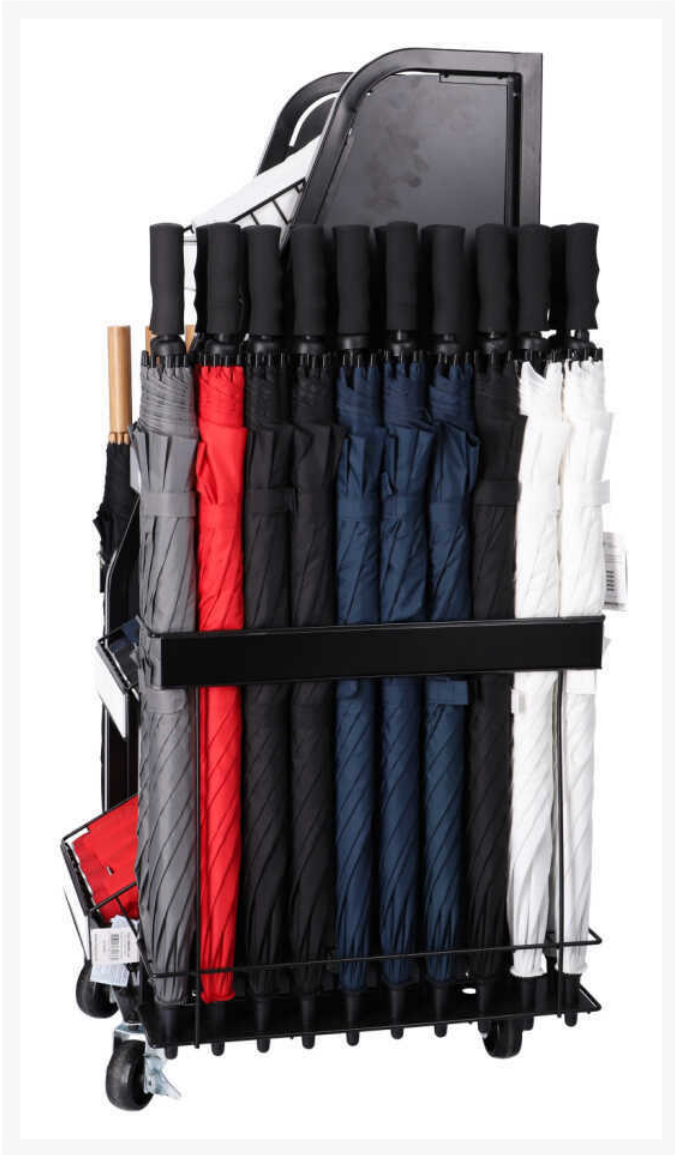

IMPLIVA - Paraplu standaard - Verrijdbaar - Ø 60 cm - Zwart

Product Images

Short Description

PS-7 verrijdbare standaard voor paraplu's, geschikt voor ca. 40 lange paraplu's en voor ca. 60 opvouwbare paraplu's.

Omschrijving

PS-7 verrijdbare standaard voor paraplu's, geschikt voor ca. 40 lange paraplu's en voor ca. 60 opvouwbare paraplu's.

EAN code	8713414817233
PMS Indicatie	Zwart
In bestelling	0
Merk	IMPLIVA
Handvat	-
Mechanisme	Verrijdbaar
Glasfiber	-
Windproof	Nee
Doming	Nee
Foedraal	Nee
Kleurnaam	Zwart
Type paraplu	Paraplu standaard
Collectie	Retail
BSCI geproduceerd	Ja
Land van herkomst	China
Adviesverkoopprijs retail (€)	0
Paneelformaat A-B-C (cm)	-
Product L x B x H (cm)	120 x 60 x 50
Lengte (cm)	50
Brutogewicht (kgs)	27
Ca. diameter (cm)	60
Aantal panelen	0
Max. aantal kleuren	Geen
Mogelijkheid bedrukkingstechniek	-
Positie van de bedrukking	Geen
Bedrukkingsoppervlakte (cm)	-