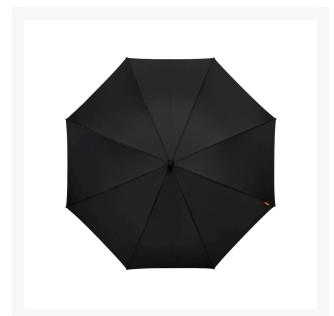

# Falcone® - Grote paraplu - Automaat - Windproof - Ø 125 cm

## Omschrijving

GP-67 FALCONE luxe golfparaplu, automaat, windproof, 12 mm glasfiber stok, oranje glasfiber frame, 210T polyester pongee doek, met haak.

## Additional Information

PMS Indicatie	Zwart
Merk	FALCONE®
Handvat	Rond kunststof
Mechanisme	Automaat
Glasfiber	Frame en stok
Materiaal doek	Polyester pongee 210T
Windproof	Ja
Doming	Nee
Foedraal	Nee
Kleurnaam	Zwart
Type paraplu	Grote paraplu
Collectie	Promotioneel
BSCI geproduceerd	Ja
Land van herkomst	China
Paneelformaat A-B-C (cm)	63 x 46 x 68
Product L x B x H (cm)	94 x 6 x 15
Lengte (cm)	94
Brutogewicht (kgs)	0,587
Ca. diameter (cm)	125
Aantal panelen	8
Max. aantal kleuren	Onbeperkt inclusief full-colour
Mogelijkheid bedrukkingstechniek	Zeefdruk en transfer
Positie van de bedrukking	Buitenzijde paneel - sluitband
Bedrukkingsoppervlakte (cm)	28 x 22
Omdoos inhoud (aantal stuks)	20
Om-doos EAN code	8713414891226