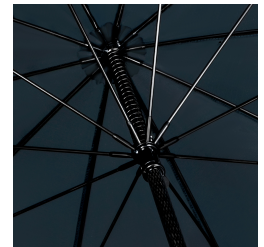

Falcone® - Grote paraplu - Handopening - Windproof - Ø 120 cm

Product Images

Omschrijving

GR-404 FALCONE paraplu, 10 banen, windproof, zwarte glasfiber stok en baleinen, bijpassend gekleurde rubber gecoate kunststof haak.

Additional Information

PMS Indicatie	Zwart
Merk	FALCONE®
Handvat	Rond kunststof
Mechanisme	Handopening
Glasfiber	Frame en stok
Materiaal doek	Polyester Pongee
Windproof	Ja
Doming	Nee
Foedraal	Nee
Kleurnaam	Zwart
Type paraplu	Grote paraplu
Collectie	Promotioneel
BSCI geproduceerd	Ja
Land van herkomst	China
Paneelformaat A-B-C (cm)	64 x 37 x 68
Product L x B x H (cm)	99 x 7 x 14
Lengte (cm)	99
Brutogewicht (kgs)	0,514
Ca. diameter (cm)	120
Aantal panelen	10
Max. aantal kleuren	Onbeperkt inclusief full-colour
Mogelijkheid bedrukkingstechniek	Zeefdruk en transfer
Positie van de bedrukking	Buitenzijde paneel - sluitband
Bedrukkingsoppervlakte (cm)	28 x 22
Omdoos inhoud (aantal stuks)	20
Om-doos EAN code	8713414891639