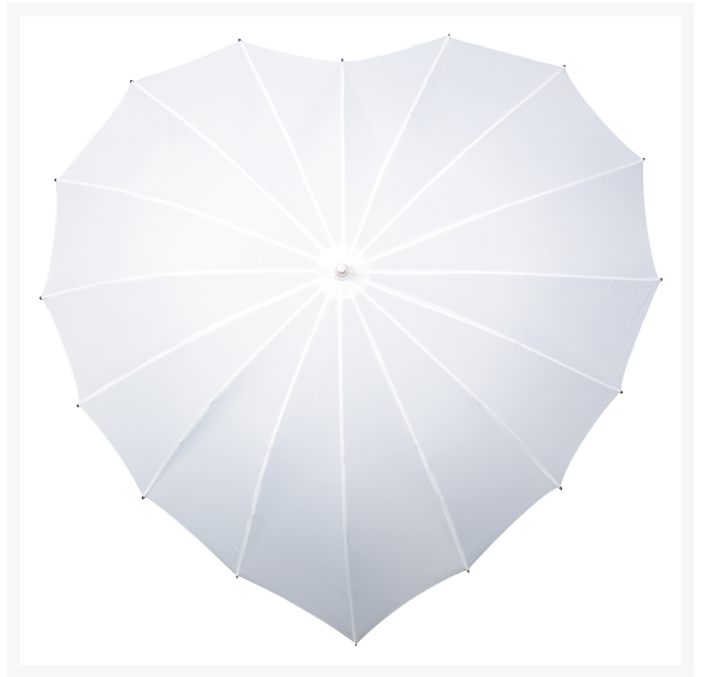

Falcone® - Hartvormige paraplu registered design® - Handopening - Windproof - Ø 110 cm

Product Images

Omschrijving

LR-8 paraplu, hartvormig, windproof, aluminium stok, glasfiber frame, bijpassend gekleurd rubber gecoat handvat.

Additional Information

PMS Indicatie	1797C
Merk	Falcone®
Handvat	Recht
Mechanisme	Handopening
Glasfiber	Compleet frame
Materiaal doek	Polyester Pongee
Windproof	Ja
Doming	Nee
Foedraal	Nee
Kleurnaam	Rood
Type paraplu	Hartvormige paraplu registered design®
Collectie	Promotioneel
BSCI geproduceerd	Ja
Land van herkomst	China
Paneelformaat A-B-C (cm)	61 x 25,5 x 64
Product L x B x H (cm)	87 x 6 x 6
Lengte (cm)	87
Brutogewicht (kgs)	0,513
Aantal panelen	16
Max. aantal kleuren	Onbeperkt inclusief full-colour
Mogelijkheid bedrukkingstechniek	Zeefdruk en transfer
Positie van de bedrukking	Buitenzijde paneel - sluitband
Omdoos inhoud (aantal stuks)	25
Om-doos EAN code	8713414884884
Omdoos L x B x H (cm)	89,5 x 19,5 x 19
Omdoos gewicht (kgs)	13