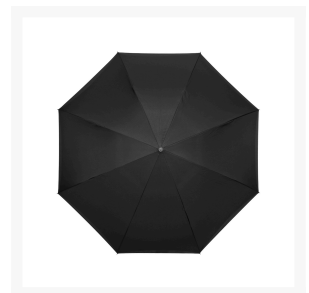

Falconetti® - Inside-out - Handopening - Windproof - Ø 105 cm

Product Images

Omschrijving

RU-6 Falconetti Inside Out paraplu, dubbeldoeks, windproof, zwarte stok en glasfiber frame en easy opening systeem. Het speciale ontwerp maakt het mogelijk dat deze paraplu - wanneer gesloten - volledig op zichzelf op de grond kan worden geplaatst, dus zonder enige ondersteuning en is uitgerust met een speciale C-vormige handvrije greep.

Additional Information

PMS Indicatie	BLACK 6C / 7687C
Merk	Falconetti®
Handvat	Rond kunststof
Mechanisme	Handopening
Glasfiber	Compleet frame
Materiaal doek	Polyester Pongee
Windproof	Ja
Doming	Nee
Foedraal	Nee
Kleurnaam	Zwart / Roze
Type paraplu	Inside-out paraplu
Collectie	Promotioneel
BSCI geproduceerd	Ja
Land van herkomst	China
Paneelformaat A-B-C (cm)	56 x 41 x 61
Product L x B x H (cm)	79 x 6 x 10
Lengte (cm)	79
Brutogewicht (kgs)	0,52
Aantal panelen	8
Max. aantal kleuren	Onbeperkt inclusief full-colour
Mogelijkheid bedrukkingstechniek	Zeefdruk en transfer
Positie van de bedrukking	Buitenzijde paneel - sluitband
Omdoos inhoud (aantal stuks)	20
Om-doos EAN code	8713414887717
Omdoos L x B x H (cm)	85 x 25 x 18
Omdoos gewicht (kgs)	11,4