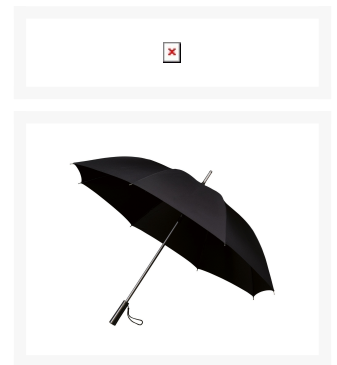

Falcone® - Golfparaplu - Automaat - Windproof - Ø 120 cm

Product Images

Omschrijving

GP-56 Falcone luxe golfparaplu, automatisch, windproof, donker nikkel gekleurde aluminium stok, glasfiber baleinen, nikkel gekleurd zwart rubber gecoat handvat.

Additional Information

PMS Indicatie	296C
Merk	Falcone®
Handvat	Recht
Mechanisme	Automaat
Glasfiber	Compleet frame
Materiaal doek	Polyester Pongee
Windproof	Ja
Doming	Nee
Foedraal	Nee
Kleurnaam	Marine blauw
Type paraplu	Golfparaplu
Collectie	Promotioneel
BSCI geproduceerd	Ja
Land van herkomst	China
Paneelformaat A-B-C (cm)	61 x 43 x 69
Product L x B x H (cm)	93 x 4 x 5
Lengte (cm)	93
Brutogewicht (kgs)	0,539
Aantal panelen	8
Max. aantal kleuren	Onbeperkt inclusief full-colour
Mogelijkheid bedrukkingstechniek	Zeefdruk en transfer
Positie van de bedrukking	Buitenzijde paneel - sluitband
Omdoos inhoud (aantal stuks)	25
Om-doos EAN code	8713414882149
Omdoos L x B x H (cm)	94,5 x 25 x 21
Omdoos gewicht (kgs)	15

Binnendoos inhoud (type 1) (aantal stuks)	15
---	----

Binnendoos inhoud (type 2) (aantal stuks)	10
---	----

Product Options

color:	Marine blauw
--------	--------------

	Zwart
--	-------