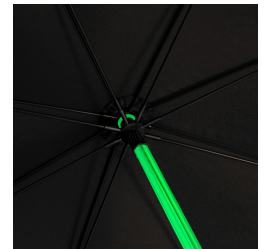

Falcone® - LED paraplu - Handopening - Windproof - Ø 104 cm - Zwart

Product Images

Short Description

GP-41 LED paraplu met reflecterende piping, 16 mm LED verlichte stok met een zwart glasfiber frame, zwart zaklamp handvat. Exclusief 3 x AAA batterijen.

Omschrijving

GP-41 LED paraplu met reflecterende piping, 16 mm LED verlichte stok met een zwart glasfiber frame, zwart zaklamp handvat. Exclusief 3 x AAA batterijen.

Additional Information

EAN code	8713414818957
PMS Indicatie	Zwart
In bestelling	0
Merk	Falcone®
Mechanisme	Handopening
Windproof	Nee
Doming	Nee
Foedraal	Nee
Kleurnaam	Zwart
Type paraplu	LED paraplu
Collectie	Promotioneel
BSCI geproduceerd	Ja
Land van herkomst	China
Adviesverkoopprijs retail (€)	0
Paneelformaat A-B-C (cm)	53 x 38 x 59
Product L x B x H (cm)	85 x 6 x 6
Lengte (cm)	85
Brutogewicht (kgs)	0,511
Ca. diameter (cm)	104
Aantal panelen	8
Max. aantal kleuren	Onbeperkt inclusief full-colour
Mogelijkheid bedrukkingstechniek	Zeefdruk en transfer
Bedrukkingsoppervlakte (cm)	28 x 22
HS code	66019920
Omdoos inhoud (aantal stuks)	20
Om-doos EAN code	8713414894425